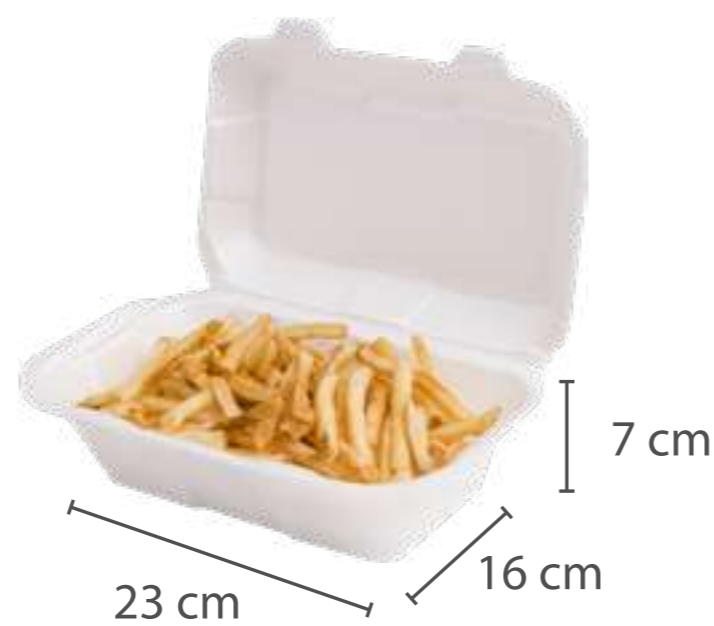

Porta Comida sin división

COD KPBPET127

┌ 16 cm x 23 cm x 7 cm
≡ 50 unids x 4 bolsas = 200 unids x bolsa