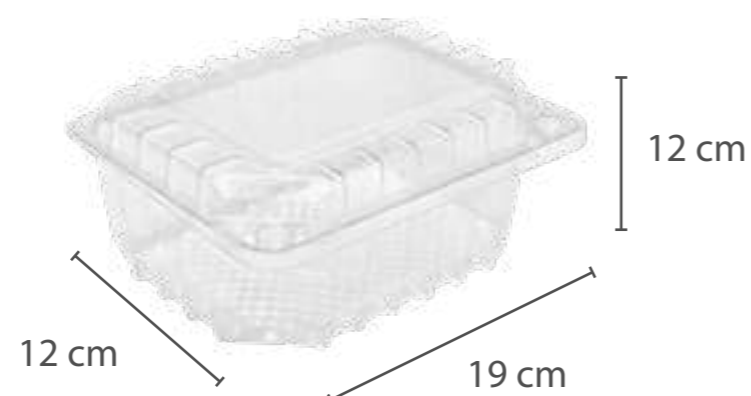

Plásticos PET

Envases bisagra clamshell

500 gr

COD KPTERM188

┌ 11 cm x 18 cm x 9 cm
≡ 500 unids x caja

1 kg bajo

COD KPTERM187

┌ 12 cm x 19 cm x 12 cm
≡ 440 unids x caja