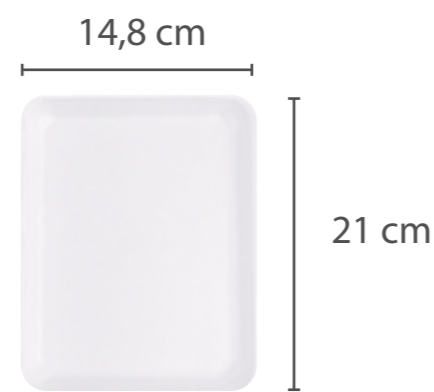

∅9 cm ≡ 100 unids x 20 packs = 2.000 unids x caja

Bandejas espumadas

1 S blanca

COD KPBPET114

└13 cm x 15 cm
≡ 500 unids x bolsa

2 S blanca

COD KPBPET124

└14,8 cm x 21 cm
≡ 500 unids x bolsa