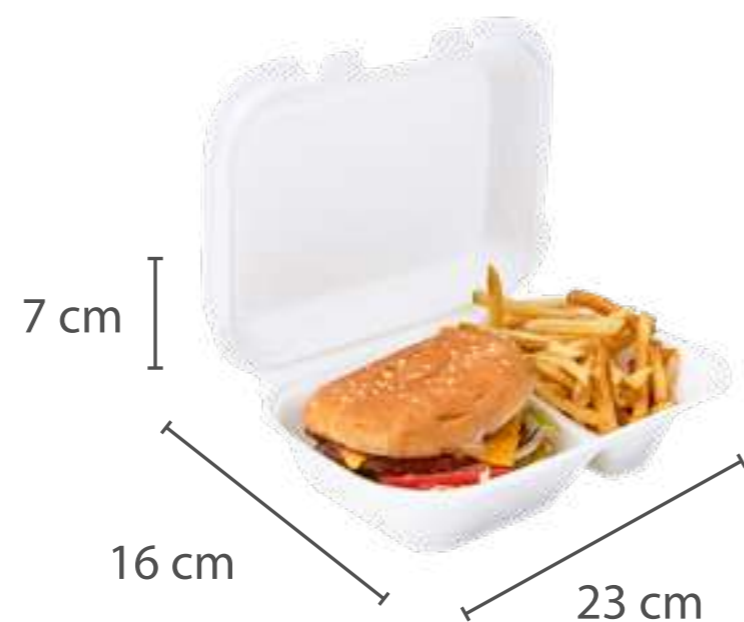

Porta Comida CT1

COD KPBPET105

┌ 24 cm x 25 cm x 8 cm
≡ 25 unids x 4 bolsas = 100 unids x bolsa

Porta Comida con división

COD KPBPET126

┌ 16 cm x 23 cm x 7 cm
≡ 50 unids x 4 bolsas = 200 unids x bolsa

Porta Comida sin división