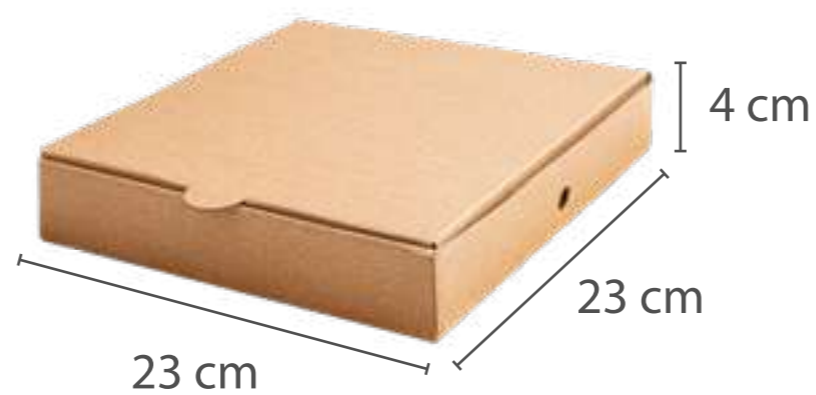

COD KPTERM229

└ 2 cm x 16 cm
≡ 50 pack x 50 unids
▣ 2.500 unids x caja
⊙ Madera de Abedul

Cuchillo

COD KPTERM228

└ 2 cm x 16 cm
≡ 50 pack x 50 unids
▣ 2.500 unids x caja
⊙ Madera de Abedul

Chica 9" / 23 cm KPTERM265