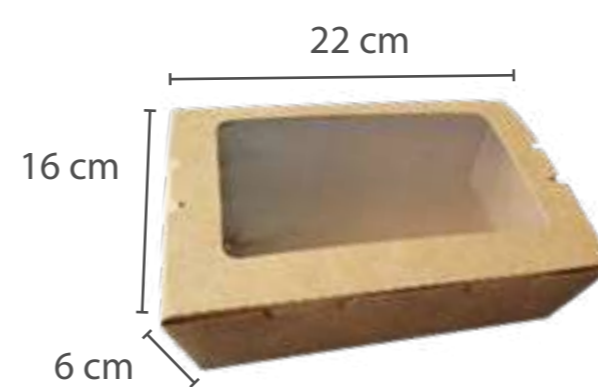

Porta colación Kraft Blanco

480 cc / COD KPTERM295

└ 8 cm x 9,4 cm x 8,5 cm
≡ 10 pack x 50 unids = 500 unids x caja
© Cartón natural

Con tapa sobre

KPTERM293

└ 10,7 cm x 20,5 cm x 7,7 cm
≡ 4 packs de 100 unids = 400 unids x caja

Con tapa bisagra

KPTERM294

└ 13,8 cm x 21,3 cm x 6,5 cm
≡ 6 packs de 50 unids = 300 unids x caja

Porta comida con ventana

1.600 ml

KPTERM291

└ 16 cm x 22 cm x 6 cm
≡ 200 unids x caja

2.100 ml

KPTERM292

└ 17,5 cm x 24,5 cm x 6,5 cm
≡ 200 unids x caja