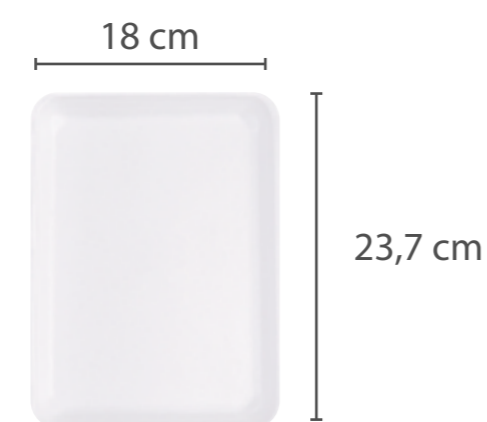

Espumados

Vasos Térmicos

180 cc - 6 OZ COD KPVATE02

∅7,4 cm | 8,4 cm ≡ 40 pack x 25 unids = 1.000 unids x bolsa

240 cc - 8 OZ COD KPVATE03

∅8 cm | 9,3 cm ≡ 40 pack x 25 unids = 1.000 unids x bolsa

10 oz - 300 CC COD KPVATE04

∅10 cm | 10 cm ≡ 40 pack x 25 unids = 1.000 unids x bolsa

360 cc - 12 OZ COD KPVATE06

∅9 cm | 11 cm ≡ 40 pack x 25 unids = 1.000 unids x bolsa

Tapa vasos Térmicos

240 cc - 8 OZ COD KPTERM301

∅9 cm ≡ 100 unids x 32 packs = 3.200 unids x caja

300 cc - 10 OZ COD KPTERM302

∅9 cm ≡ 100 unids x 20 packs = 2.000 unids x caja

Bandejas espumadas

1 S blanca

COD KPBPET114

└13 cm x 15 cm
≡ 500 unids x bolsa

2 S blanca

COD KPBPET124

└14,8 cm x 21 cm
≡ 500 unids x bolsa

4 S blanca

COD KPBPET204

└18 cm x 23,7 cm
≡ 500 unids x bolsa

8 S blanca

COD KPBPET206

└22 cm x 27 cm
≡ 400 unids x bolsa

4 S negra

COD KPBPET208

└18 cm x 23,7 cm
≡ 500 unids x bolsa

10 S blanca

COD KPBPET207

└15 cm x 29 cm
≡ 400 unids x bolsa

para la mesa

Platos espumados

P-17 / COD KPBPET47

└14 cm x 17,6 cm
≡ 20 pack x 25 unids = 500 unids x bolsa

Nº 18 COD KPBPET46

∅18 cm ≡ 20 pack x 25 unids = 500 unids x bolsa

Nº 22 COD KPBPET44

∅22 cm | 2 cm ≡ 200 unids x bolsa

Nº 24,5 COD KPBPET42

∅24,5 cm ≡ 200 unids x bolsa

Nº 26 con división

COD KPBPET45

∅26 cm ≡ 100 unids x bolsa

23,7 cm

23,7 cm

29 cm