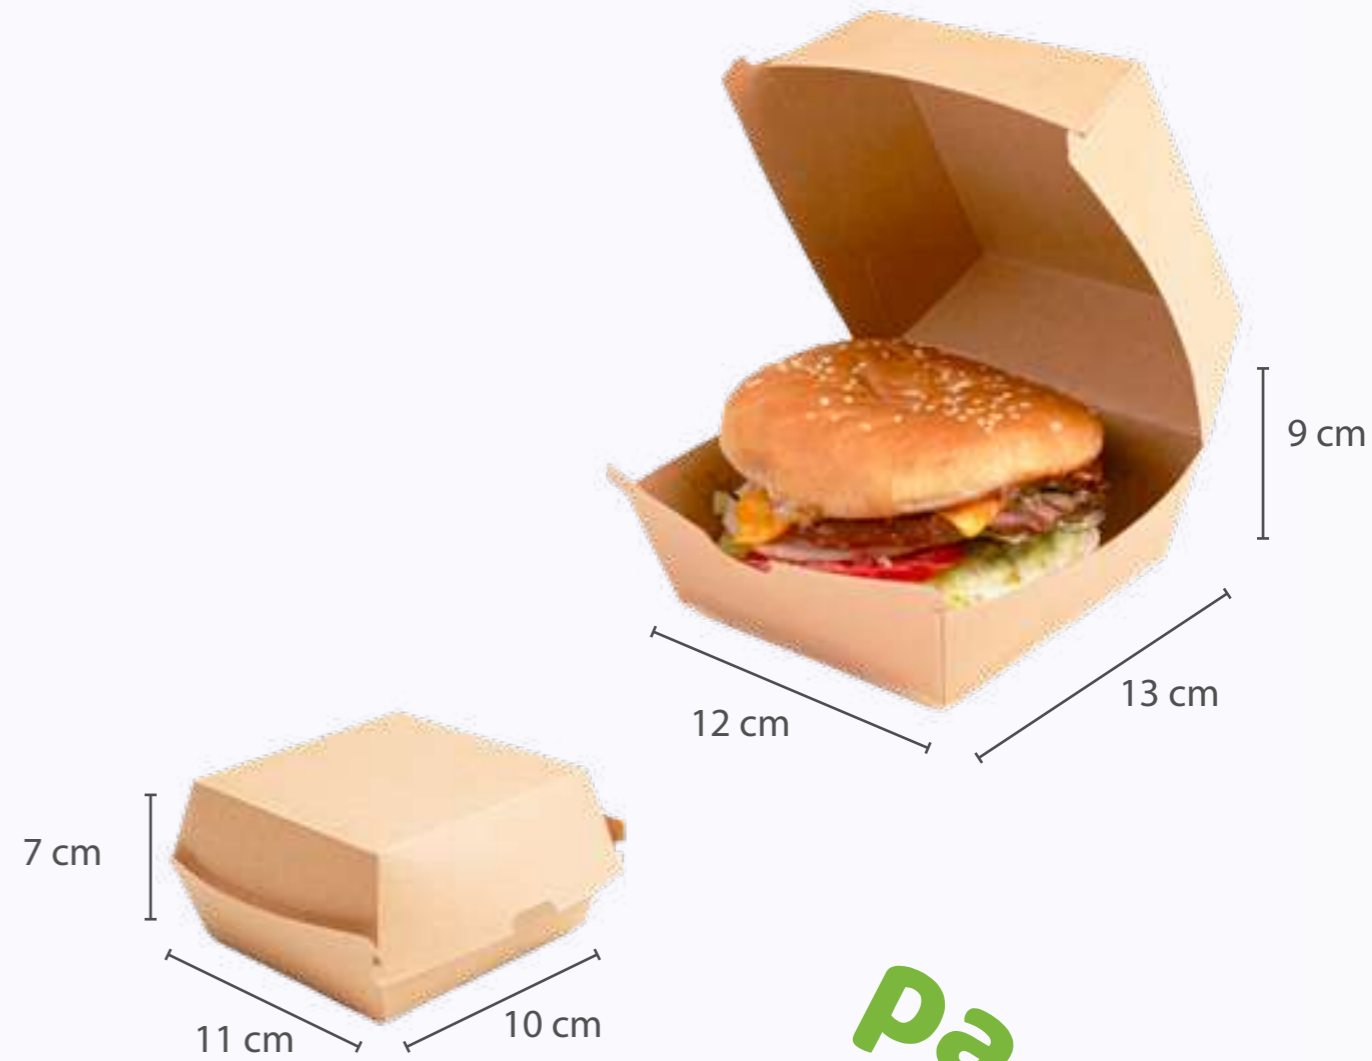

┌ 29 cm ◎ Sin polvo
≡ 40 pack x 100 unids = 4.000 unids x caja

Pechera HDPE

Blanca / COD MPASE0090

≡ 10 pack x 100 unids = 1.000 unids x caja

Ecoproducts

Hamburguer Box

Mediano COD KPTERM263
┌ 11 cm x 10 cm x 7 cm
≡ 6 pack x 50 unids = 300 unids x caja