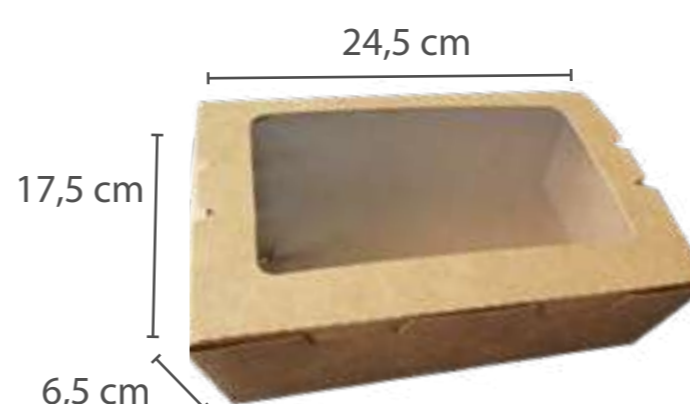

Porta colación Kraft Blanco

480 cc / COD KPTERM295

└ 8 cm x 9,4 cm x 8,5 cm
≡ 10 pack x 50 unids = 500 unids x caja
© Cartón natural

Con tapa sobre

KPTERM293

└ 10,7 cm x 20,5 cm x 7,7 cm
≡ 4 packs de 100 unids = 400 unids x caja

Con tapa bisagra

KPTERM294

└ 13,8 cm x 21,3 cm x 6,5 cm
≡ 6 packs de 50 unids = 300 unids x caja

Porta comida con ventana

1.600 ml

KPTERM291

└ 16 cm x 22 cm x 6 cm
≡ 200 unids x caja

2.100 ml

KPTERM292

└ 17,5 cm x 24,5 cm x 6,5 cm
≡ 200 unids x caja