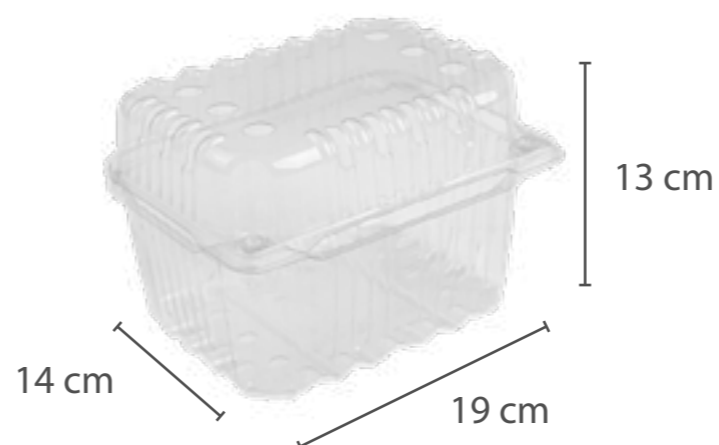

Plásticos PET

Envases bisagra clamshell

500 gr

COD KPTERM188

┌ 11 cm x 18 cm x 9 cm
≡ 500 unids x caja

1 kg bajo

COD KPTERM187

┌ 12 cm x 19 cm x 12 cm
≡ 440 unids x caja