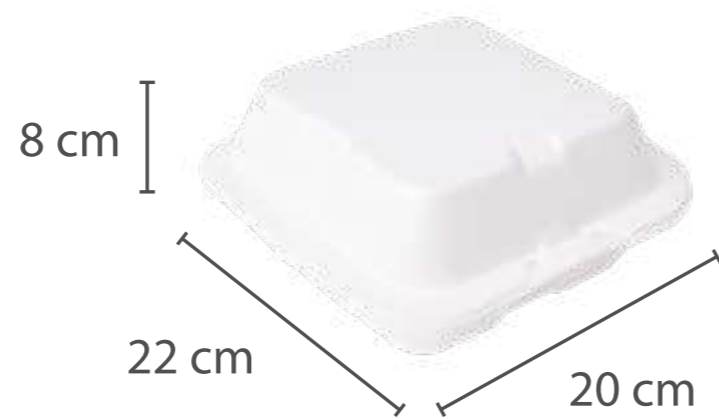

≡ 120 mts

≡ 2 unids x pack

papeles de cocina

Espumados

Espumados

Porta Comida CT3

COD KPBPET129

┌ 20 cm x 22 cm x 8 cm
≡ 50 unids x 4 bolsas = 200 unids x bolsa