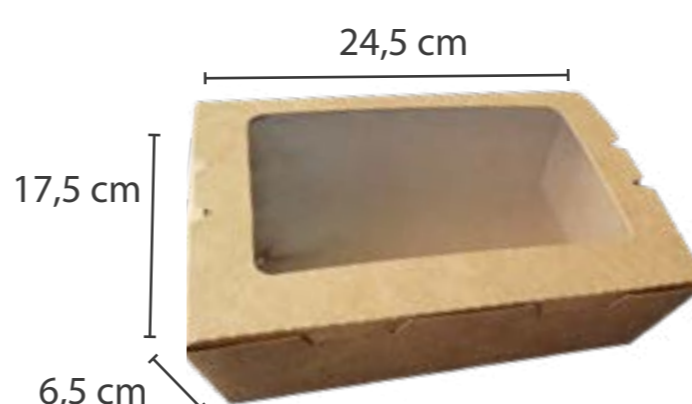

2.100 ml

KPTERM292

┌ 17,5 cm x 24,5 cm x 6,5 cm
≡ 200 unids x caja