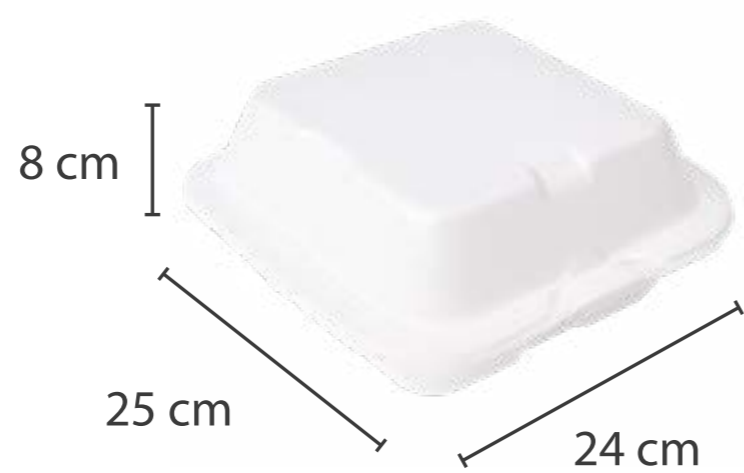

## Porta Comida CT3

COD KPBPET129

┆ 20 cm x 22 cm x 8 cm  
≡ 50 unids x 4 bolsas = 200 unids x bolsa

## Porta Comida CT1

COD KPBPET105

┆ 24 cm x 25 cm x 8 cm  
≡ 25 unids x 4 bolsas = 100 unids x bolsa