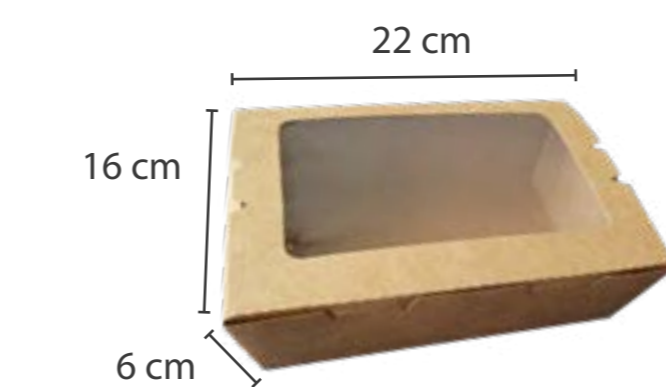

### Con tapa bisagra

KPTERM294

┌ 13,8 cm x 21,3 cm x 6,5 cm  
≡ 6 packs de 50 unids = 300 unids x caja