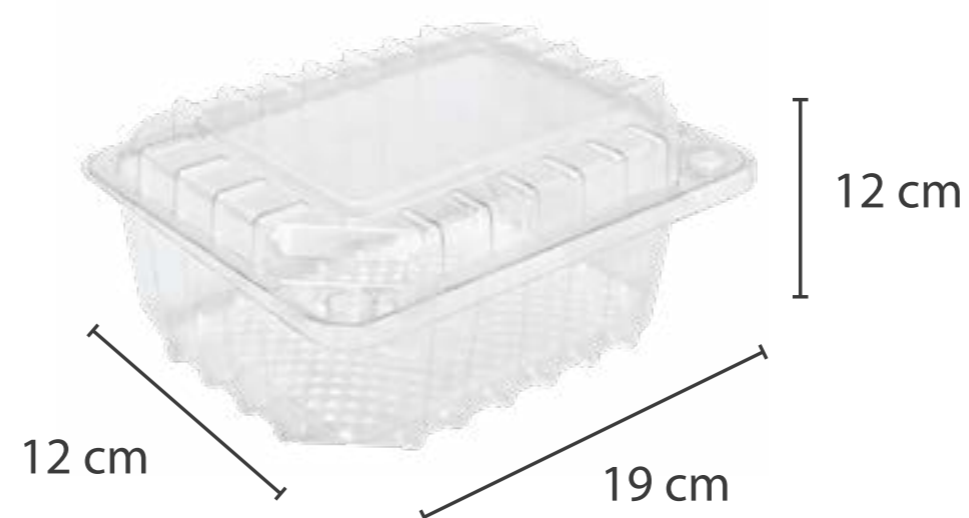

## Clamshell para berries

**500 gr**

**COD KPTERM188**

┌ 11 cm x 18 cm x 9 cm  
≡ 500 unids x caja

**1 kg bajo**

**COD KPTERM187**

┌ 12 cm x 19 cm x 12 cm  
≡ 440 unids x caja