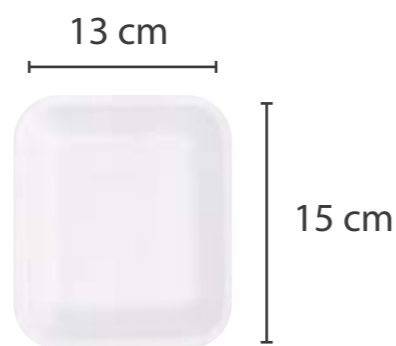

## Tapa vasos Térmicos

**240 cc - 8 oz** COD KPTERM301

∅9 cm ≡ 100 unids x 32 packs = 3.200 unids x caja

**300 cc - 10 oz** COD KPTERM302

∅9 cm ≡ 100 unids x 20 packs = 2.000 unids x caja

## Bandejas espumadas

**1 S blanca**

COD KPBPET114

└13 cm x 15 cm  
≡ 500 unids x bolsa

**2 S blanca**

COD KPBPET124

└14,8 cm x 21 cm  
≡ 500 unids x bolsa

**4 S blanca**