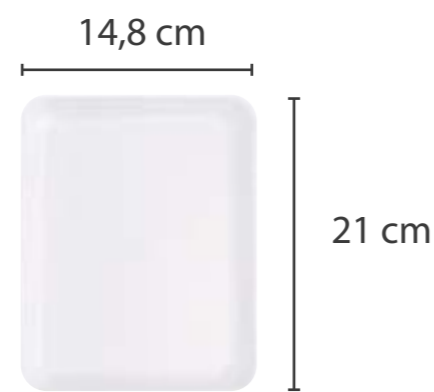

## Bandejas espumadas

**1 S blanca**

COD KPBPET114

└13 cm x 15 cm  
≡ 500 unids x bolsa

**2 S blanca**

COD KPBPET124

└14,8 cm x 21 cm  
≡ 500 unids x bolsa

**4 S blanca**