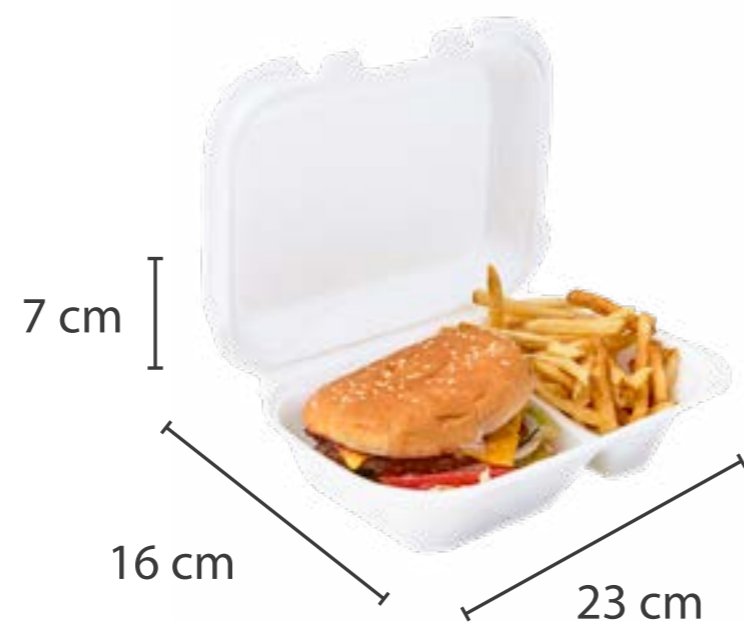

Porta Comida con división

COD KPBPET126

┆ 16 cm x 23 cm x 7 cm
≡ 50 unids x 4 bolsas = 200 unids x bolsa