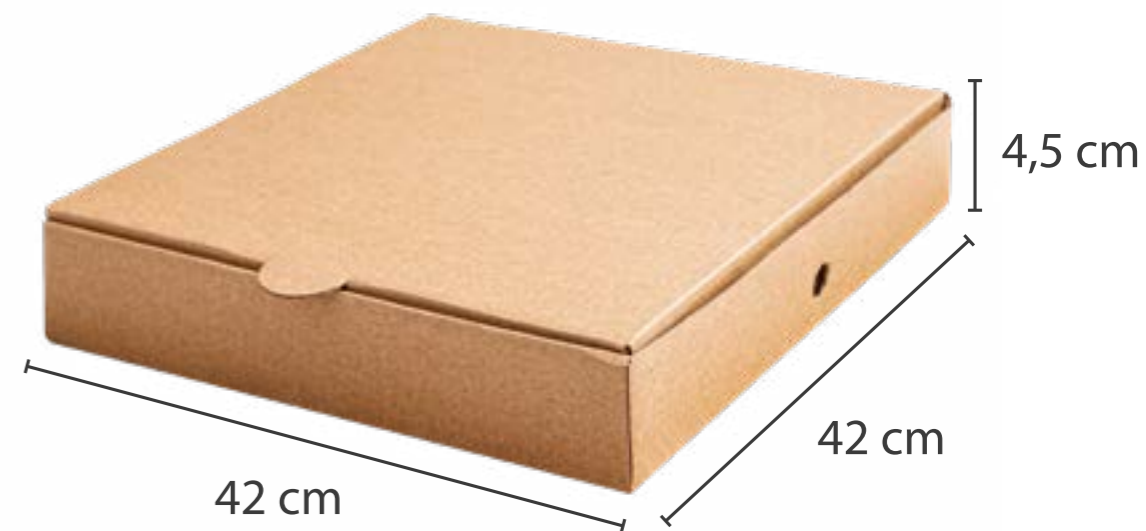

Kraft

Caja para Pizza

Grande 16" / 42 cm KPTERM266

┌ 42 x 42 cm x 4,5 cm ≡ 50 unids x pack